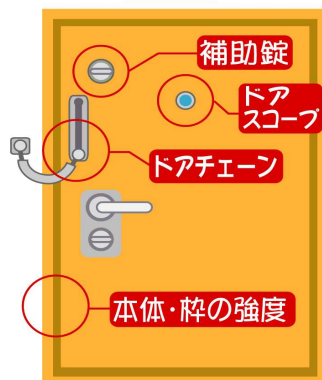

地域安全ニュース

前原、薬円台、三山交番の犯罪発生件数
(2月11日～2月20日)

平成26年2月	交番	地区別	街頭犯罪					侵入犯罪		計	
			ひったくり	自動車盗	オートバイ盗	自転車盗	車上ねらい	部品ねらい	空き巣		忍込み
前原		前原西(1～8丁目)				2			1		3
		前原東(1～6丁目)				1					1
		中野木(1～2丁目)									
薬円台		薬円台(1～6丁目)				1					1
		習志野(1～3丁目)									
		田喜野井(1～7丁目)							1		1
		滝台町									
		滝台(1～2丁目)									
		七林町									
		薬園台町									
三山		二宮(2丁目)									
		三山(1～9丁目)			1						1
		習志野(4～5丁目)									
		計			1	4		2		7	

空き巣・忍び込み被害急増中！

短時間でも外出時は戸締まりをしましょう！
窓は防犯フィルムや防犯ガラスで守りま
しょう！

人を感知するセンサーライトをつけましょう！

ドアのチェックポイント

内側

ドアのチェックポイント

外側