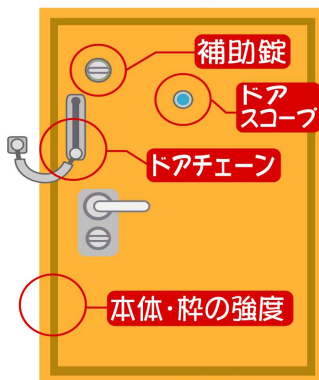

地域安全ニュース

前原、薬円台、三山交番の犯罪発生件数
(1月21日~1月31日)

交番	地区別	街頭犯罪					侵入犯罪		計
		ひったくり	自動車盗	オートバイ盗	自転車盗	車上ねらい	部品ねらい	空き巣	
前原	前原西(1~8丁目)				6		1	1	8
	前原東(1~6丁目)						1		1
	中野木(1~2丁目)								
薬円台	薬円台(1~6丁目)				3				3
	習志野(1~3丁目)								
	田喜野井(1~7丁目)			2				1	3
	滝台町								
	滝台(1~2丁目)								
	七林町								
三山	薬園台町								
	二宮(2丁目)								
	三山(1~9丁目)							2	2
	習志野(4~5丁目)				1		1		2
	計			2	10		2	5	19

空き巣注意

もう一度

とじまり確認!

短時間でも外出時は戸締まりをしましょう!

窓は防犯フィルムや防犯ガラスで守りましょう!

人を感知するセンサーライトをつけましょう!

ドアのチェックポイント

内側

ドアのチェックポイント

外側